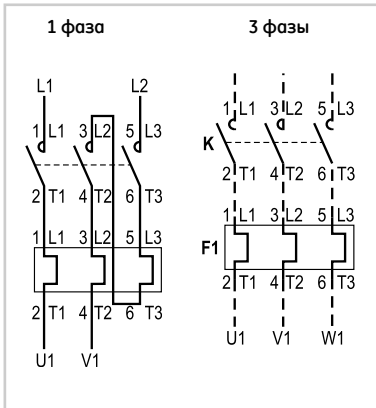

Схемы соединений

Серия М. Схема прямого пуска (DOL) с кнопкой сброса

Силовая цепь

Цепь управления

Управление двумя или более кнопками

Серия М. Схема прямого пуска (DOL) с кнопкой пуска/аварийной остановки

Силовая цепь

Цепь управления

Управление двумя или более кнопками

Схемы соединений

Серия CL. Схема прямого пуска (DOL)

Напряжение главной цепи

Цепь управления

Управление двумя или более кнопками

Управление от внеш. контакта

Серия CL. Схема прямого пуска (DOL) с кнопкой сброса

Силовая цепь

Цепь управления

Управление двумя или более кнопками

Управление от внеш. контакта

Серия CL. Схема прямого пуска (DOL) с кнопкой пуска/аварийной остановки

Силовая цепь

Цепь управления

Управление двумя или более кнопками

Управление от внеш. контакта

A

B

C

D