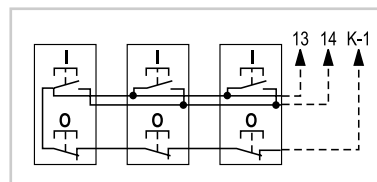

Схемы соединений

Серия М. Схема прямого пуска (DOL) с кнопкой сброса

Силовая цепь

Цепь управления

Управление двумя или более кнопками

Серия М. Схема прямого пуска (DOL) с кнопкой пуска/аварийной остановки

Силовая цепь

Цепь управления

Управление двумя или более кнопками

Схемы соединений

Серия CL. Схема прямого пуска (DOL)

Напряжение главной цепи

Цепь управления

Управление двумя или более кнопками

Управление от внеш. контакта

Серия CL. Схема прямого пуска (DOL) с кнопкой сброса

Силовая цепь

Цепь управления

Управление двумя или более кнопками

Управление от внеш. контакта

Серия CL. Схема прямого пуска (DOL) с кнопкой пуска/аварийной остановки

Серия CL. Схема реверсивного пуска без теплового реле

Силовая цепь

Цепь управления

Управление двумя или более кнопками

Серия CL. Схема реверсивного пуска с тепловым реле

Силовая цепь

Цепь управления

Управление двумя или более кнопками