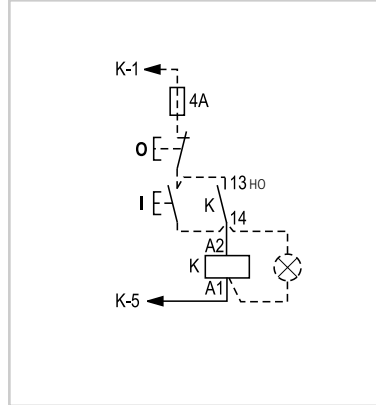

Схемы соединений

Серия М. Схема прямого пуска (DOL) с кнопкой сброса

Силовая цепь

Цепь управления

Управление двумя или более кнопками

Серия М. Схема прямого пуска (DOL) с кнопкой пуска/аварийной остановки

Силовая цепь

Цепь управления

Управление двумя или более кнопками

Схемы соединений

Серия CL. Схема прямого пуска (DOL)

Напряжение главной цепи

Цепь управления

Управление двумя или более кнопками

Управление от внеш. контакта

Серия CL. Схема прямого пуска (DOL) с кнопкой сброса

Силовая цепь

Цепь управления

Управление двумя или более кнопками

Управление от внеш. контакта

Серия CL. Схема прямого пуска (DOL) с кнопкой пуска/аварийной остановки

Серия CL. Схема реверсивного пуска без теплового реле

Силовая цепь

Цепь управления

Управление двумя или более кнопками

Серия CL. Схема реверсивного пуска с тепловым реле

Силовая цепь

Цепь управления

Управление двумя или более кнопками