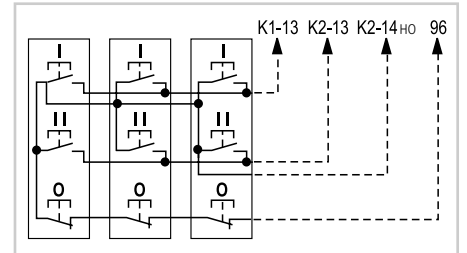

Цепь управления

Управление двумя или более кнопками

Управление от внеш. контакта

Схемы соединений

Серия M. Схема реверсивного пуска без теплового реле

Силовая цепь

Цепь управления

Управление двумя или более кнопками

Серия CL. Схема реверсивного пуска без теплового реле

Силовая цепь

Цепь управления

Управление двумя или более кнопками

Серия CL. Схема реверсивного пуска с тепловым реле

Силовая цепь

Цепь управления

Управление двумя или более кнопками

Серия СК. Схема реверсивного пуска без теплового реле

Силовая цепь

Управление двумя или более кнопками

Цепь управления

Серия СК. Система прямого пуска (DOL) с тепловым реле

Силовая цепь

Управление двумя или более кнопками