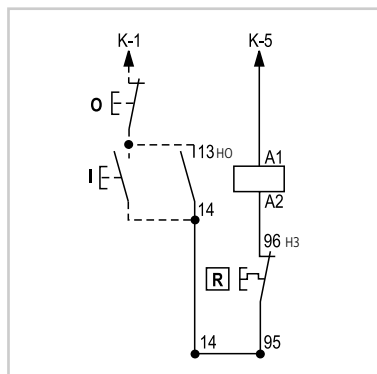

Схемы соединений

Серия М. Схема прямого пуска (DOL) с кнопкой сброса

Силовая цепь

Цепь управления

Управление двумя или более кнопками

Серия М. Схема прямого пуска (DOL) с кнопкой пуска/аварийной остановки

Силовая цепь

Цепь управления

Управление двумя или более кнопками

Схемы соединений

Серия CL. Схема прямого пуска (DOL)

Напряжение главной цепи

Цепь управления

Управление двумя или более кнопками

Управление от внеш. контакта

Серия CL. Схема прямого пуска (DOL) с кнопкой сброса

Силовая цепь

Цепь управления

Управление двумя или более кнопками

Управление от внеш. контакта

Серия CL. Схема прямого пуска (DOL) с кнопкой пуска/аварийной остановки

Серия CL. Схема реверсивного пуска без теплового реле

Силовая цепь

Цепь управления

Управление двумя или более кнопками

Серия CL. Схема реверсивного пуска с тепловым реле

Силовая цепь

Цепь управления

Управление двумя или более кнопками