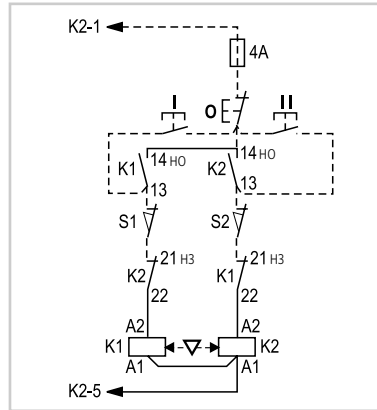

Цепь управления

Управление двумя или более кнопками

Управление от внеш. контакта

Схемы соединений

Серия M. Схема реверсивного пуска без теплового реле

Силовая цепь

Цепь управления

Управление двумя или более кнопками

Серия CL. Схема реверсивного пуска без теплового реле

Силовая цепь

Цепь управления

Управление двумя или более кнопками

Серия CL. Схема реверсивного пуска с тепловым реле

Силовая цепь

Цепь управления

Управление двумя или более кнопками