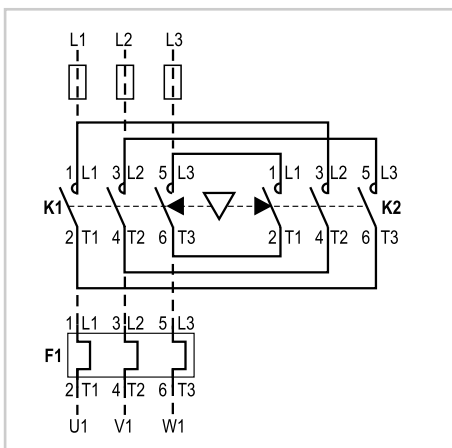

Цепь управления

Управление двумя или более кнопками

Управление от внеш. контакта

Схемы соединений

Серия M. Схема реверсивного пуска без теплового реле

Силовая цепь

Цепь управления

Управление двумя или более кнопками

Серия CL. Схема реверсивного пуска без теплового реле

Силовая цепь

Цепь управления

Управление двумя или более кнопками

Серия CL. Схема реверсивного пуска с тепловым реле

Силовая цепь

Цепь управления

Управление двумя или более кнопками

Серия СК. Схема реверсивного пуска без теплового реле

Силовая цепь

Управление двумя или более кнопками

Цепь управления

Серия СК. Система прямого пуска (DOL) с тепловым реле

Силовая цепь

Управление двумя или более кнопками

Цепь управления

Схемы соединений

Серия CL и СК. Система пуска по схеме «звезда-треугольник»

Силовая цепь

Цепь управления