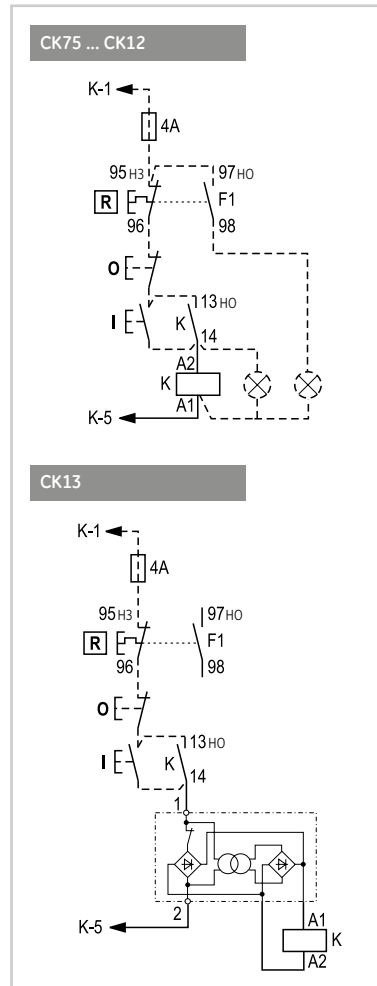

Схемы соединений

Серия М. Схема прямого пуска (DOL) с кнопкой сброса

Силовая цепь

Цепь управления

Управление двумя или более кнопками

Серия М. Схема прямого пуска (DOL) с кнопкой пуска/аварийной остановки

Силовая цепь

Цепь управления

Управление двумя или более кнопками

Схемы соединений

Серия CL. Схема прямого пуска (DOL)

Напряжение главной цепи

Цепь управления

Управление двумя или более кнопками

Управление от внеш. контакта

E

F

G

H

I

J/X

Серия СК. Схема прямого пуска (DOL)

Силовая цепь

Цепь управления

Управление двумя или более кнопками

Управление от внеш. контакта

Схемы соединений

Серия M. Схема реверсивного пуска без теплового реле

Силовая цепь

Цепь управления

Управление двумя или более кнопками