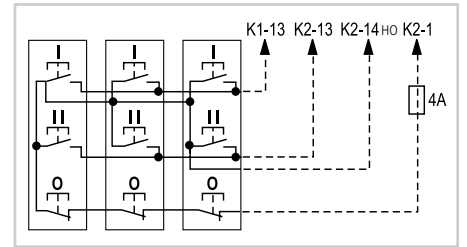

Цепь управления

Управление двумя или более кнопками

Управление от внеш. контакта

Схемы соединений

Серия M. Схема реверсивного пуска без теплового реле

Силовая цепь

Цепь управления

Управление двумя или более кнопками

Серия CL. Схема реверсивного пуска без теплового реле

Силовая цепь

Цепь управления

Управление двумя или более кнопками

Серия CL. Схема реверсивного пуска с тепловым реле

Силовая цепь

Цепь управления

Управление двумя или более кнопками

Серия СК. Схема реверсивного пуска без теплового реле

Силовая цепь

Управление двумя или более кнопками

Цепь управления

Серия СК. Система прямого пуска (DOL) с тепловым реле

Силовая цепь

Управление двумя или более кнопками