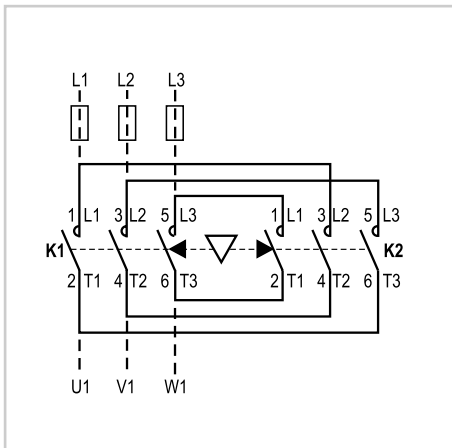

Цепь управления

Управление двумя или более кнопками

Управление от внеш. контакта

Схемы соединений

Серия M. Схема реверсивного пуска без теплового реле

Силовая цепь

Цепь управления

Управление двумя или более кнопками

Серия CL. Схема реверсивного пуска без теплового реле

Силовая цепь

Цепь управления

Управление двумя или более кнопками

Серия CL. Схема реверсивного пуска с тепловым реле

Силовая цепь

Цепь управления

Управление двумя или более кнопками

Серия СК. Схема реверсивного пуска без теплового реле

Силовая цепь

Управление двумя или более кнопками

Цепь управления

Серия СК. Система прямого пуска (DOL) с тепловым реле

Силовая цепь

Управление двумя или более кнопками