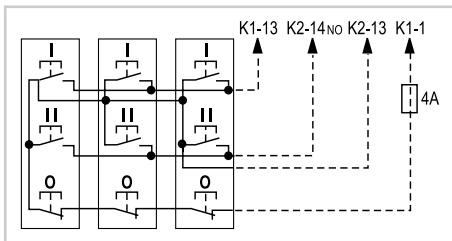

Цепь управления

Управление двумя или более кнопками

Управление от внеш. контакта

Схемы соединений

Серия M. Схема реверсивного пуска без теплового реле

Силовая цепь

Цепь управления

Управление двумя или более кнопками

Серия CL. Схема реверсивного пуска без теплового реле

Силовая цепь

Цепь управления

Управление двумя или более кнопками

Серия CL. Схема реверсивного пуска с тепловым реле

Силовая цепь

Цепь управления

Управление двумя или более кнопками

Серия СК. Схема реверсивного пуска без теплового реле

Силовая цепь

Управление двумя или более кнопками

Цепь управления

Серия СК. Система прямого пуска (DOL) с тепловым реле

Силовая цепь

Управление двумя или более кнопками