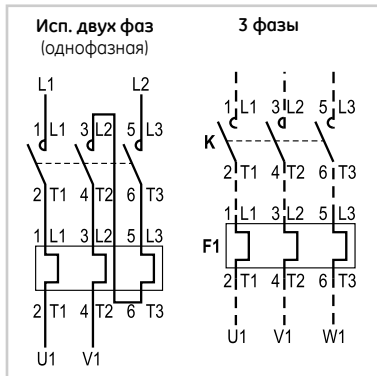

Силовая цепь

Цепь управления

Управление двумя или более кнопками

Управление от внеш. контакта

A

B

C

D

E

F

G

H

I

J/X

Серия СК. Схема прямого пуска (DOL)

Силовая цепь

Цепь управления

Управление двумя или более кнопками

Управление от внеш. контакта

Схемы соединений

Серия M. Схема реверсивного пуска без теплового реле

Силовая цепь

Цепь управления

Управление двумя или более кнопками

Серия CL. Схема реверсивного пуска без теплового реле

Силовая цепь

Цепь управления

Управление двумя или более кнопками

Серия CL. Схема реверсивного пуска с тепловым реле

Силовая цепь

Цепь управления

Управление двумя или более кнопками