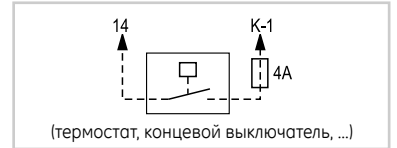

Схемы соединений

Серия М. Схема прямого пуска (DOL) с кнопкой сброса

Силовая цепь

Цепь управления

Управление двумя или более кнопками

Серия М. Схема прямого пуска (DOL) с кнопкой пуска/аварийной остановки

Силовая цепь

Цепь управления

Управление двумя или более кнопками

Схемы соединений

Серия CL. Схема прямого пуска (DOL)

Напряжение главной цепи

Цепь управления

Управление двумя или более кнопками

Управление от внеш. контакта

Серия CL. Схема прямого пуска (DOL) с кнопкой сброса

Силовая цепь

Цепь управления

Управление двумя или более кнопками

Управление от внеш. контакта

Серия CL. Схема прямого пуска (DOL) с кнопкой пуска/аварийной остановки