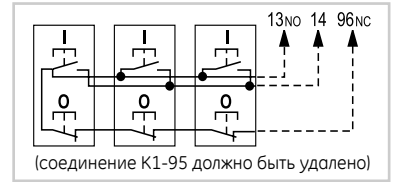

Цепь управления

Управление двумя или более кнопками

Схемы соединений

Серия CL. Схема прямого пуска (DOL)

Напряжение главной цепи

Цепь управления

Управление двумя или более кнопками

Управление от внеш. контакта

Серия CL. Схема прямого пуска (DOL) с кнопкой сброса

Силовая цепь

Цепь управления

Управление двумя или более кнопками

Управление от внеш. контакта

Серия CL. Схема прямого пуска (DOL) с кнопкой пуска/аварийной остановки

Силовая цепь

Цепь управления

Управление двумя или более кнопками

Управление от внеш. контакта

A

B

C

D