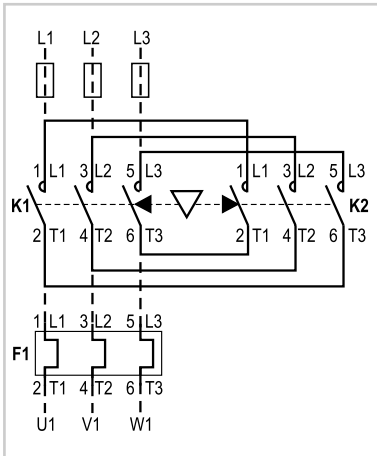

Схемы соединений

Серия М. Схема прямого пуска (DOL) с кнопкой сброса

Силовая цепь

Цепь управления

Управление двумя или более кнопками

Серия М. Схема прямого пуска (DOL) с кнопкой пуска/аварийной остановки

Силовая цепь

Цепь управления

Управление двумя или более кнопками

Управление от внеш. контакта

Схемы соединений

Серия M. Схема реверсивного пуска без теплового реле

Силовая цепь

Цепь управления

Управление двумя или более кнопками

Серия CL. Схема реверсивного пуска без теплового реле

Силовая цепь

Цепь управления

Управление двумя или более кнопками

Серия CL. Схема реверсивного пуска с тепловым реле

Силовая цепь

Цепь управления

Управление двумя или более кнопками

Серия СК. Схема реверсивного пуска без теплового реле

Силовая цепь

Управление двумя или более кнопками

Цепь управления

Серия СК. Система прямого пуска (DOL) с тепловым реле

Силовая цепь

Управление двумя или более кнопками