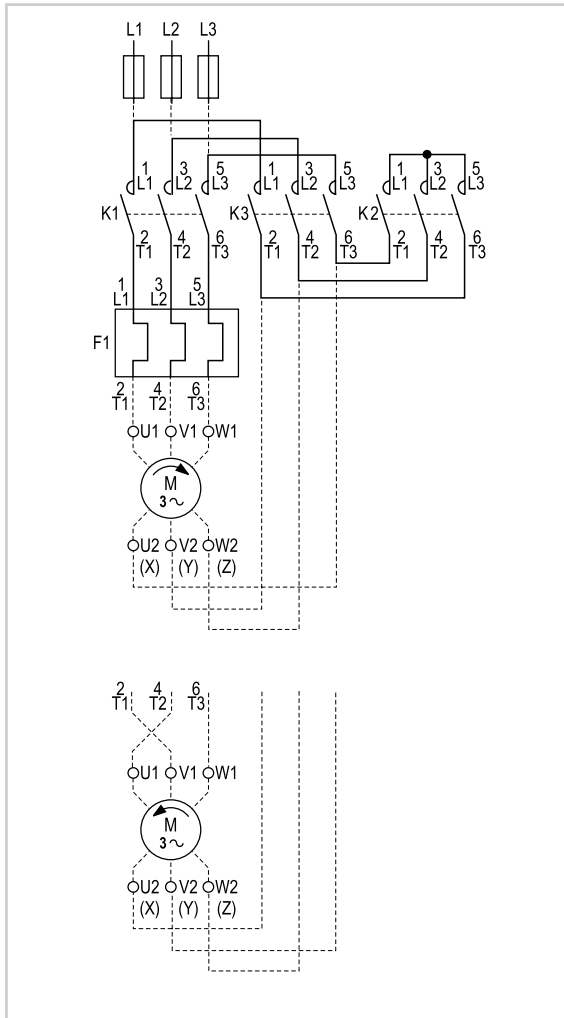

Цепь управления

Управление двумя или более кнопками

Управление от внеш. контакта

Схемы соединений

Серия M. Схема реверсивного пуска без теплового реле

Силовая цепь

Цепь управления

Управление двумя или более кнопками

Серия CL. Схема реверсивного пуска без теплового реле

Силовая цепь

Цепь управления

Управление двумя или более кнопками

Серия CL. Схема реверсивного пуска с тепловым реле

Силовая цепь

Цепь управления

Управление двумя или более кнопками

Серия СК. Схема реверсивного пуска без теплового реле

Силовая цепь

Управление двумя или более кнопками

Цепь управления

Серия СК. Система прямого пуска (DOL) с тепловым реле

Силовая цепь

Управление двумя или более кнопками

Цепь управления

Схемы соединений

Серия CL и СК. Система пуска по схеме «звезда-треугольник»

Силовая цепь

Цепь управления