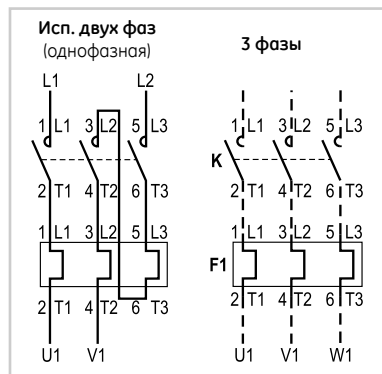

Схемы соединений

Серия М. Схема прямого пуска (DOL) с кнопкой сброса

Силовая цепь

Цепь управления

Управление двумя или более кнопками

Серия М. Схема прямого пуска (DOL) с кнопкой пуска/аварийной остановки

Силовая цепь

Цепь управления

Управление двумя или более кнопками

Схемы соединений

Серия CL. Схема прямого пуска (DOL)

Напряжение главной цепи

Цепь управления

Управление двумя или более кнопками

Управление от внеш. контакта

Серия CL. Схема прямого пуска (DOL) с кнопкой сброса

Силовая цепь

Цепь управления

Управление двумя или более кнопками

Управление от внеш. контакта

Серия CL. Схема прямого пуска (DOL) с кнопкой пуска/аварийной остановки

Серия CL. Схема реверсивного пуска без теплового реле

Силовая цепь

Цепь управления

Управление двумя или более кнопками

Серия CL. Схема реверсивного пуска с тепловым реле

Силовая цепь

Цепь управления

Управление двумя или более кнопками