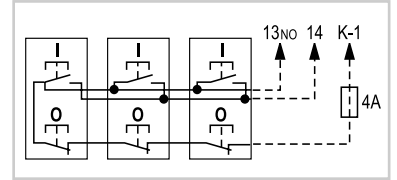

Схемы соединений

Серия М. Схема прямого пуска (DOL) с кнопкой сброса

Силовая цепь

Цепь управления

Управление двумя или более кнопками

Серия М. Схема прямого пуска (DOL) с кнопкой пуска/аварийной остановки

Силовая цепь

Цепь управления

Управление двумя или более кнопками

Схемы соединений

Серия CL. Схема прямого пуска (DOL)

Напряжение главной цепи

Цепь управления

Управление двумя или более кнопками

Управление от внеш. контакта

Серия CL. Схема прямого пуска (DOL) с кнопкой сброса

Силовая цепь

Цепь управления

Управление двумя или более кнопками

Управление от внеш. контакта

Серия CL. Схема прямого пуска (DOL) с кнопкой пуска/аварийной остановки

Серия CL. Схема реверсивного пуска без теплового реле

Силовая цепь

Цепь управления

Управление двумя или более кнопками

Серия CL. Схема реверсивного пуска с тепловым реле

Силовая цепь

Цепь управления

Управление двумя или более кнопками