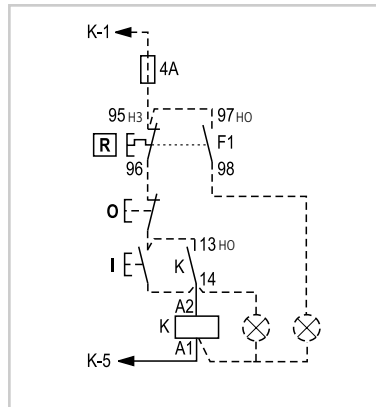

Схемы соединений

Серия М. Схема прямого пуска (DOL) с кнопкой сброса

Силовая цепь

Цепь управления

Управление двумя или более кнопками

Серия М. Схема прямого пуска (DOL) с кнопкой пуска/аварийной остановки

Силовая цепь

Цепь управления

Управление двумя или более кнопками

Схемы соединений

Серия CL. Схема прямого пуска (DOL)

Напряжение главной цепи

Цепь управления

Управление двумя или более кнопками

Управление от внеш. контакта

Серия CL. Схема прямого пуска (DOL) с кнопкой сброса

Силовая цепь

Цепь управления

Управление двумя или более кнопками

Управление от внеш. контакта

Серия CL. Схема прямого пуска (DOL) с кнопкой пуска/аварийной остановки

Серия CL. Схема реверсивного пуска без теплового реле

Силовая цепь

Цепь управления

Управление двумя или более кнопками

Серия CL. Схема реверсивного пуска с тепловым реле

Силовая цепь

Цепь управления

Управление двумя или более кнопками