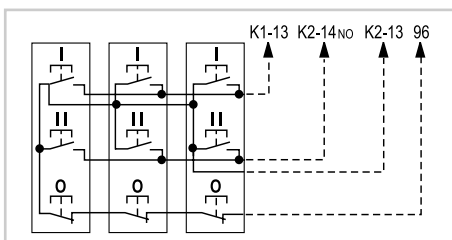

Цепь управления

Управление двумя или более кнопками

Управление от внеш. контакта

Схемы соединений

Серия M. Схема реверсивного пуска без теплового реле

Силовая цепь

Цепь управления

Управление двумя или более кнопками

Серия CL. Схема реверсивного пуска без теплового реле

Силовая цепь

Цепь управления

Управление двумя или более кнопками

Серия CL. Схема реверсивного пуска с тепловым реле

Силовая цепь

Цепь управления

Управление двумя или более кнопками

Серия СК. Схема реверсивного пуска без теплового реле

Силовая цепь

Управление двумя или более кнопками

Цепь управления

Серия СК. Система прямого пуска (DOL) с тепловым реле

Силовая цепь

Управление двумя или более кнопками

Цепь управления

Схемы соединений

Серия CL и СК. Система пуска по схеме «звезда-треугольник»

Силовая цепь

Цепь управления