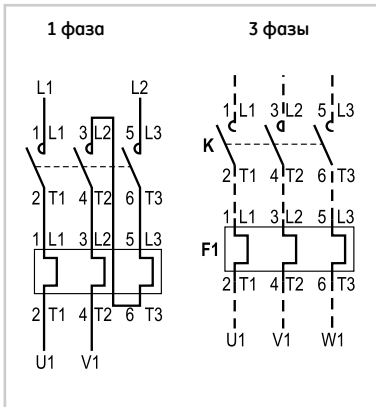

Схемы соединений

Серия М. Схема прямого пуска (DOL) с кнопкой сброса

Силовая цепь

Цепь управления

Управление двумя или более кнопками

Серия М. Схема прямого пуска (DOL) с кнопкой пуска/аварийной остановки

Силовая цепь

Цепь управления

Управление двумя или более кнопками

Схемы соединений

Серия CL. Схема прямого пуска (DOL)

Напряжение главной цепи

Цепь управления

Управление двумя или более кнопками

Управление от внеш. контакта

Серия CL. Схема прямого пуска (DOL) с кнопкой сброса

Силовая цепь

Цепь управления

Управление двумя или более кнопками

Управление от внеш. контакта

Серия CL. Схема прямого пуска (DOL) с кнопкой пуска/аварийной остановки

Силовая цепь

Цепь управления

Управление двумя или более кнопками

Управление от внеш. контакта

A

B

C

D