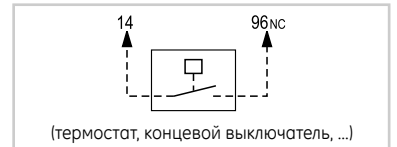

Цепь управления

Управление двумя или более кнопками

Схемы соединений

Серия CL. Схема прямого пуска (DOL)

Напряжение главной цепи

Цепь управления

Управление двумя или более кнопками

Управление от внеш. контакта

Серия CL. Схема прямого пуска (DOL) с кнопкой сброса

Силовая цепь

Цепь управления

Управление двумя или более кнопками

Управление от внеш. контакта

Серия CL. Схема прямого пуска (DOL) с кнопкой пуска/аварийной остановки

Силовая цепь

Цепь управления

Управление двумя или более кнопками

Управление от внеш. контакта

A

B

C

D