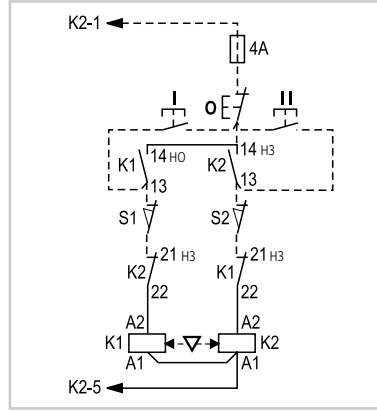

Цепь управления

Управление двумя или более кнопками

Управление от внеш. контакта

Схемы соединений

Серия M. Схема реверсивного пуска без теплового реле

Силовая цепь

Цепь управления

Управление двумя или более кнопками

Серия CL. Схема реверсивного пуска без теплового реле

Силовая цепь

Цепь управления

Управление двумя или более кнопками

Серия CL. Схема реверсивного пуска с тепловым реле

Силовая цепь

Цепь управления

Управление двумя или более кнопками