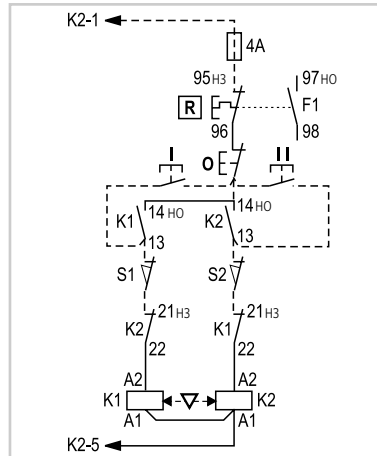

Схемы соединений

Серия М. Схема прямого пуска (DOL) с кнопкой сброса

Силовая цепь

Цепь управления

Управление двумя или более кнопками

Серия М. Схема прямого пуска (DOL) с кнопкой пуска/аварийной остановки

Силовая цепь

Цепь управления

Управление двумя или более кнопками

Схемы соединений

Серия CL. Схема прямого пуска (DOL)

Напряжение главной цепи

Цепь управления

Управление двумя или более кнопками

Управление от внеш. контакта

Цепь управления

Управление двумя или более кнопками

Управление от внеш. контакта

Схемы соединений

Серия M. Схема реверсивного пуска без теплового реле

Силовая цепь

Цепь управления

Управление двумя или более кнопками

Серия CL. Схема реверсивного пуска без теплового реле

Силовая цепь

Цепь управления

Управление двумя или более кнопками

Серия CL. Схема реверсивного пуска с тепловым реле

Силовая цепь

Цепь управления

Управление двумя или более кнопками