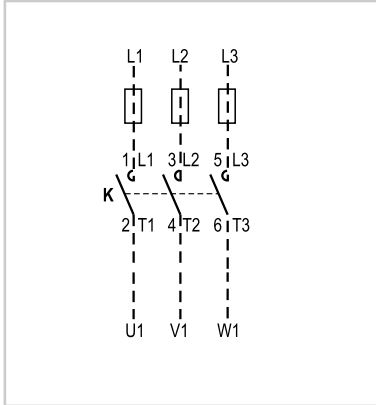

Схемы соединений

Серия М. Схема прямого пуска (DOL) с кнопкой сброса

Силовая цепь

Цепь управления

Управление двумя или более кнопками

Серия М. Схема прямого пуска (DOL) с кнопкой пуска/аварийной остановки

Силовая цепь

Цепь управления

Управление двумя или более кнопками

Схемы соединений

Серия CL. Схема прямого пуска (DOL)

Напряжение главной цепи

Цепь управления

Управление двумя или более кнопками

Управление от внеш. контакта

Серия CL. Схема прямого пуска (DOL) с кнопкой сброса

Силовая цепь

Цепь управления

Управление двумя или более кнопками

Управление от внеш. контакта

Серия CL. Схема прямого пуска (DOL) с кнопкой пуска/аварийной остановки

Силовая цепь

Цепь управления

Управление двумя или более кнопками

Управление от внеш. контакта

A

B

C

D