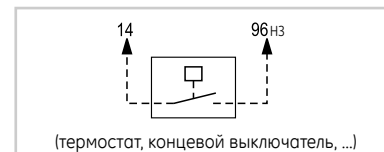

E

F

G

H

I

J/X

Серия СК. Схема прямого пуска (DOL)

Силовая цепь

Цепь управления

Управление двумя или более кнопками

Управление от внеш. контакта

Схемы соединений

Серия M. Схема реверсивного пуска без теплового реле

Силовая цепь

Цепь управления

Управление двумя или более кнопками