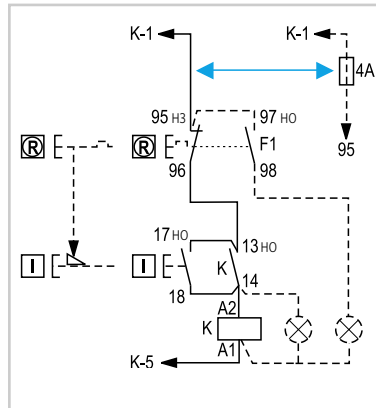

Цепь управления

Управление двумя или более кнопками

Схемы соединений

Серия CL. Схема прямого пуска (DOL)

Напряжение главной цепи

Цепь управления

Управление двумя или более кнопками

Управление от внеш. контакта

Серия CL. Схема прямого пуска (DOL) с кнопкой сброса

Силовая цепь

Цепь управления

Управление двумя или более кнопками

Управление от внеш. контакта

Серия CL. Схема прямого пуска (DOL) с кнопкой пуска/аварийной остановки

Силовая цепь

Цепь управления

Управление двумя или более кнопками

Управление от внеш. контакта

A

B

C

D

Цепь управления

Управление двумя или более кнопками

Управление от внеш. контакта

Схемы соединений

Серия M. Схема реверсивного пуска без теплового реле

Силовая цепь

Цепь управления

Управление двумя или более кнопками