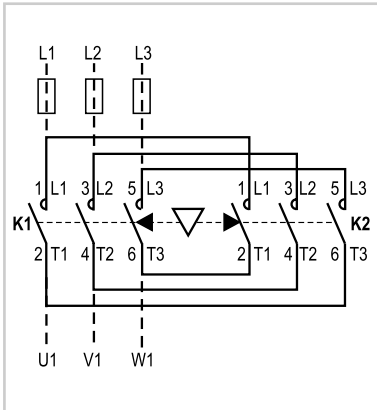

Цепь управления

Управление двумя или более кнопками

Схемы соединений

Серия CL. Схема прямого пуска (DOL)

Напряжение главной цепи

Цепь управления

Управление двумя или более кнопками

Управление от внеш. контакта

E

F

G

H

I

J/X

Серия СК. Схема прямого пуска (DOL)

Силовая цепь

Цепь управления

Управление двумя или более кнопками

Управление от внеш. контакта

Схемы соединений

Серия M. Схема реверсивного пуска без теплового реле

Силовая цепь

Цепь управления

Управление двумя или более кнопками

Серия CL. Схема реверсивного пуска без теплового реле

Силовая цепь

Цепь управления

Управление двумя или более кнопками

Серия CL. Схема реверсивного пуска с тепловым реле

Силовая цепь

Цепь управления

Управление двумя или более кнопками