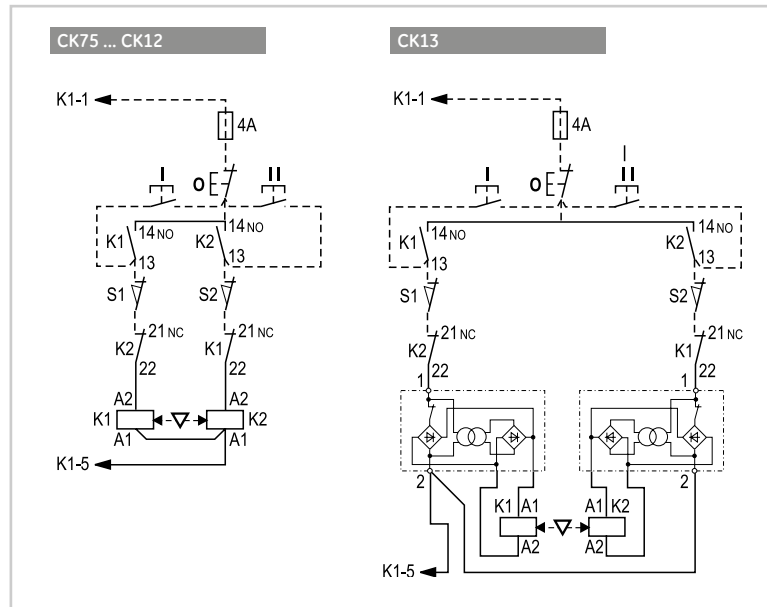

Цепь управления

Управление двумя или более кнопками

Управление от внеш. контакта

Схемы соединений

Серия M. Схема реверсивного пуска без теплового реле

Силовая цепь

Цепь управления

Управление двумя или более кнопками

Серия CL. Схема реверсивного пуска без теплового реле

Силовая цепь

Цепь управления

Управление двумя или более кнопками

Серия CL. Схема реверсивного пуска с тепловым реле

Силовая цепь

Цепь управления

Управление двумя или более кнопками

Серия СК. Схема реверсивного пуска без теплового реле

Силовая цепь

Управление двумя или более кнопками

Цепь управления

Серия СК. Система прямого пуска (DOL) с тепловым реле

Силовая цепь

Управление двумя или более кнопками

Цепь управления

Схемы соединений

Серия CL и СК. Система пуска по схеме «звезда-треугольник»

Силовая цепь

Цепь управления