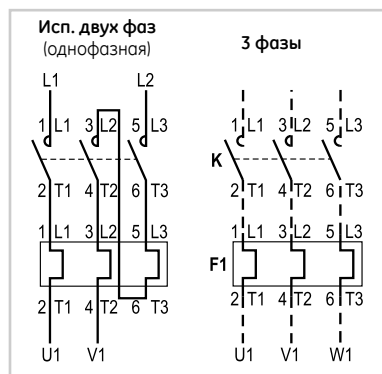

Схемы соединений

Серия М. Схема прямого пуска (DOL) с кнопкой сброса

Силовая цепь

Цепь управления

Управление двумя или более кнопками

Серия М. Схема прямого пуска (DOL) с кнопкой пуска/аварийной остановки

Силовая цепь

Цепь управления

Управление двумя или более кнопками

Схемы соединений

Серия CL. Схема прямого пуска (DOL)

Напряжение главной цепи

Цепь управления

Управление двумя или более кнопками

Управление от внеш. контакта

Серия CL. Схема прямого пуска (DOL) с кнопкой сброса

Силовая цепь

Цепь управления

Управление двумя или более кнопками

Управление от внеш. контакта

Серия CL. Схема прямого пуска (DOL) с кнопкой пуска/аварийной остановки

Серия CL. Схема реверсивного пуска без теплового реле

Силовая цепь

Цепь управления

Управление двумя или более кнопками

Серия CL. Схема реверсивного пуска с тепловым реле

Силовая цепь

Цепь управления

Управление двумя или более кнопками