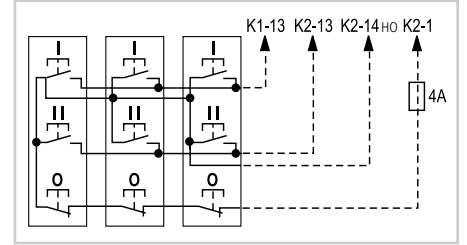

Цепь управления

Управление двумя или более кнопками

Управление от внеш. контакта

Схемы соединений

Серия M. Схема реверсивного пуска без теплового реле

Силовая цепь

Цепь управления

Управление двумя или более кнопками

Серия CL. Схема реверсивного пуска без теплового реле

Силовая цепь

Цепь управления

Управление двумя или более кнопками

Серия CL. Схема реверсивного пуска с тепловым реле

Силовая цепь

Цепь управления

Управление двумя или более кнопками