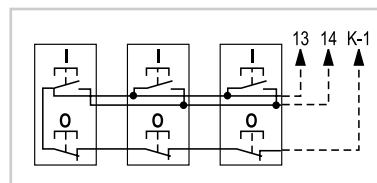

Схемы соединений

Серия М. Схема прямого пуска (DOL) с кнопкой сброса

Силовая цепь

Цепь управления

Управление двумя или более кнопками

Серия М. Схема прямого пуска (DOL) с кнопкой пуска/аварийной остановки

Силовая цепь

Цепь управления

Управление двумя или более кнопками

Схемы соединений

Серия CL. Схема прямого пуска (DOL)

Напряжение главной цепи

Цепь управления

Управление двумя или более кнопками

Управление от внеш. контакта

Серия CL. Схема прямого пуска (DOL) с кнопкой сброса

Силовая цепь

Цепь управления

Управление двумя или более кнопками

Управление от внеш. контакта

Серия CL. Схема прямого пуска (DOL) с кнопкой пуска/аварийной остановки

Серия CL. Схема реверсивного пуска без теплового реле

Силовая цепь

Цепь управления

Управление двумя или более кнопками

Серия CL. Схема реверсивного пуска с тепловым реле

Силовая цепь

Цепь управления

Управление двумя или более кнопками