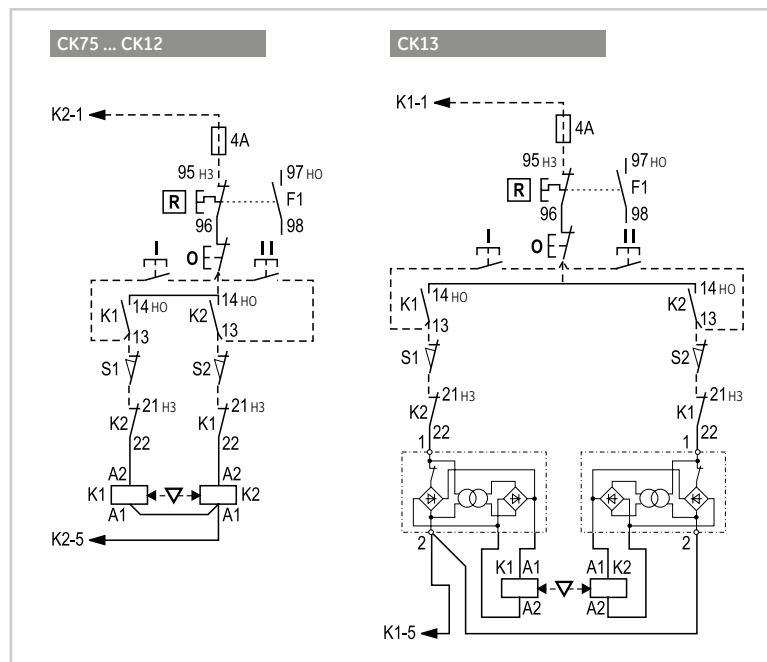

Цепь управления

Управление двумя или более кнопками

Управление от внеш. контакта

Схемы соединений

Серия M. Схема реверсивного пуска без теплового реле

Силовая цепь

Цепь управления

Управление двумя или более кнопками

Серия CL. Схема реверсивного пуска без теплового реле

Силовая цепь

Цепь управления

Управление двумя или более кнопками

Серия CL. Схема реверсивного пуска с тепловым реле

Силовая цепь

Цепь управления

Управление двумя или более кнопками

Серия СК. Схема реверсивного пуска без теплового реле

Силовая цепь

Управление двумя или более кнопками

Цепь управления

Серия СК. Система прямого пуска (DOL) с тепловым реле

Силовая цепь

Управление двумя или более кнопками

Цепь управления

Схемы соединений

Серия CL и СК. Система пуска по схеме «звезда-треугольник»

Силовая цепь

Цепь управления