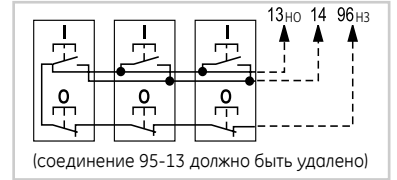

Цепь управления

Управление двумя или более кнопками

Схемы соединений

Серия CL. Схема прямого пуска (DOL)

Напряжение главной цепи

Цепь управления

Управление двумя или более кнопками

Управление от внеш. контакта

Серия CL. Схема прямого пуска (DOL) с кнопкой сброса

Силовая цепь

Цепь управления

Управление двумя или более кнопками

Управление от внеш. контакта

Серия CL. Схема прямого пуска (DOL) с кнопкой пуска/аварийной остановки

Силовая цепь

Цепь управления

Управление двумя или более кнопками

Управление от внеш. контакта

A

B

C

D